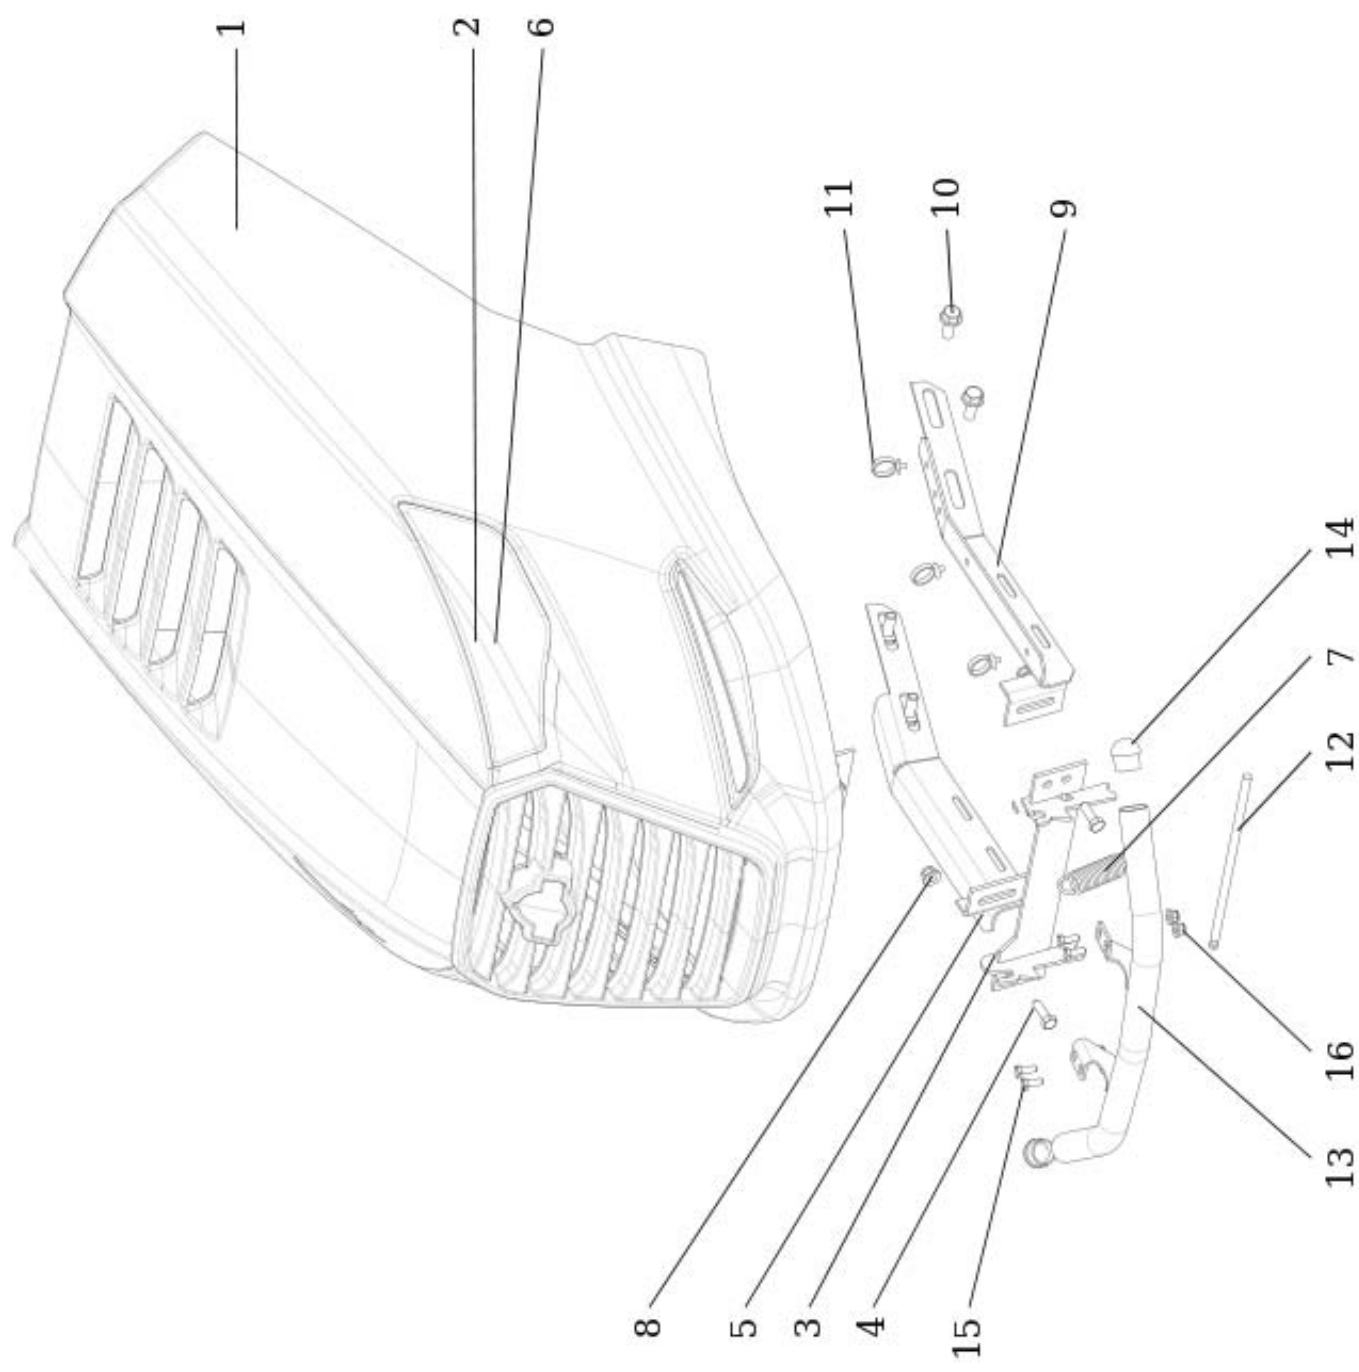

KAJ18-12-0001- Drive and brake

N532940160

Wheel 18X8.50-8 2PR TURF SAVER

56

KAJ20-12-0001- Mowing unit no.1

S532950472283	Cover 92/2011	1
S532038523923	Flange	2
N324162099	Bearing 6205 2 RS C 66IB	3
S532038128403	Shaft	4
S532038128413	Shhaft	5
N532151209	Complete pulley 9-3325-293	6
S532913413303	Tensioner pulley holder	7
S532094214173	Boccola	8
N309503519	Screw M 10X60	9
N311212521	Washer 11 Zinc	10
N311129502	Nut M 10	11
N532150784	Pulley Compensa C-00237/2	12
N311733032	Safety ring 60	13
N311733014	Lock ring 25	14
S532098212403	Flange	15
N532980077	Shear Stud 0-9311-736	16
S532092207273	Washer	17
N311129505	Nut M 12	18
S532014417293	Foot	19
N309578529	Screw M10X25KL100 Ripp. V. DACROM	20
N311129522	Nut M10 RIPP KL 10 BN 2798	21
N309503543	Screw M 8X35	22
N532150290	Nut M 8 DIN 6926 8 Zinc	23
N311219503	Washer BN 806-40x16.3x2x3.1	24
S532092207493	Washer	25
N309599008	Screw 0-9011-283 M10 Left	26
N309599017	Screw 0-9011-287 M10	27
N311726091	Key 6E7X6X28	28
S532050422843	Right blade	29
S532050422833	Left blade	30
N315231234	Spring 0-9746-490	31
N311210502	Washer 6.4	32
N311150504	Nut M6	33
N309578523	Screw M 6x80 with eye BN1006 Zinc	34
S532038523933	Flange	35
S532114327243	Foot	36
N309503512	Screw M 8X25	37
N311129501	Nut M 8	38
N311120511	Nut M 12	39
N532150533	Quick fastener 0-9026-246	40
N273111057	Ring 10.78X2.62 NBR 70-SH	41